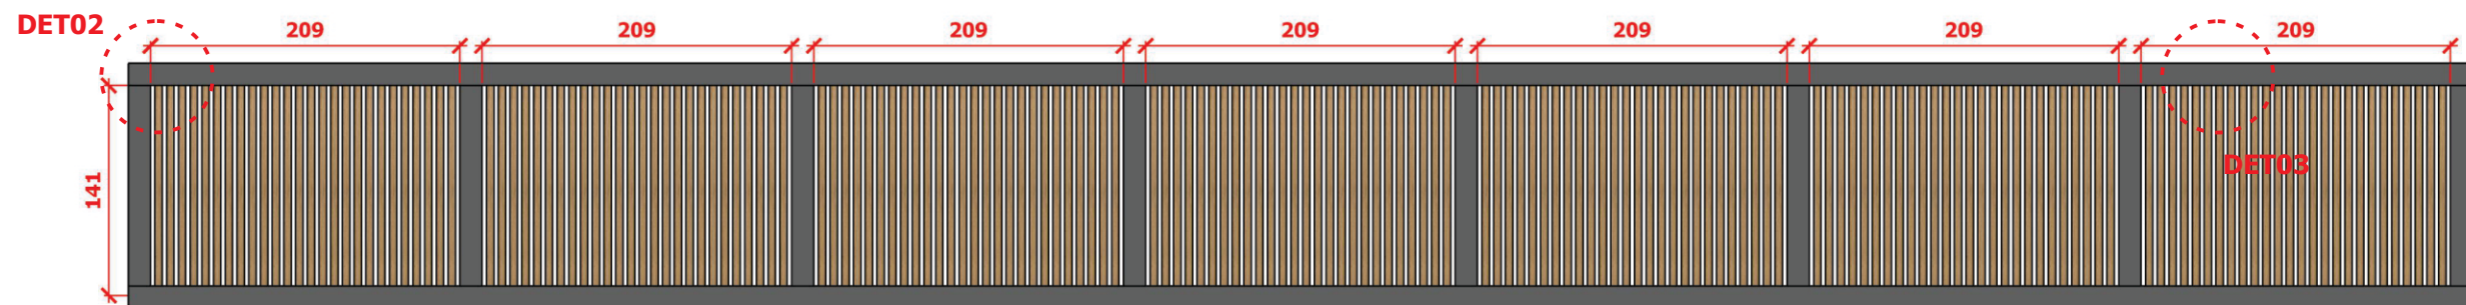

**Recepção - Descrição:** Mesa em MDF Duratex itapuã ou similar

CONFERIR MEDIDAS  
NO LOCAL

DESENHO LIBERADO  
PARA ORÇAMENTO

Direitos autorais reservados. A reprodução total ou parcial sem  
autorização prévia sujeita o infrator às penalidades da lei 5194 de  
24.12.66

DET02

DET03

**Varanda - Descrição:** Forro vazado em ripas de MDF Duratex itapuã ou similar

CONFERIR MEDIDAS NO LOCAL  
 DESENHO LIBERADO PARA ORÇAMENTO

Direitos autorais reservados. A reprodução total ou parcial sem autorização prévia sujeita o infrator às penalidades da lei 5194 de 24.12.66

**Copa - Descrição:** Armários superior e inferior em MDF Duratex itapuã ou similar

CONFERIR MEDIDAS  
NO LOCAL

DESENHO LIBERADO  
PARA ORÇAMENTO

Direitos autorais reservados. A reprodução total ou parcial sem  
autorização prévia sujeita o infrator às penalidades da lei 5194 de  
24.12.66

**Copa - Descrição:** Armário superior em MDF Duratex itapuã ou similar, portas de giro com sistema de amortecimento e puxadores tipo cava 45°

CONFERIR MEDIDAS  
NO LOCAL

DESENHO LIBERADO  
PARA ORÇAMENTO