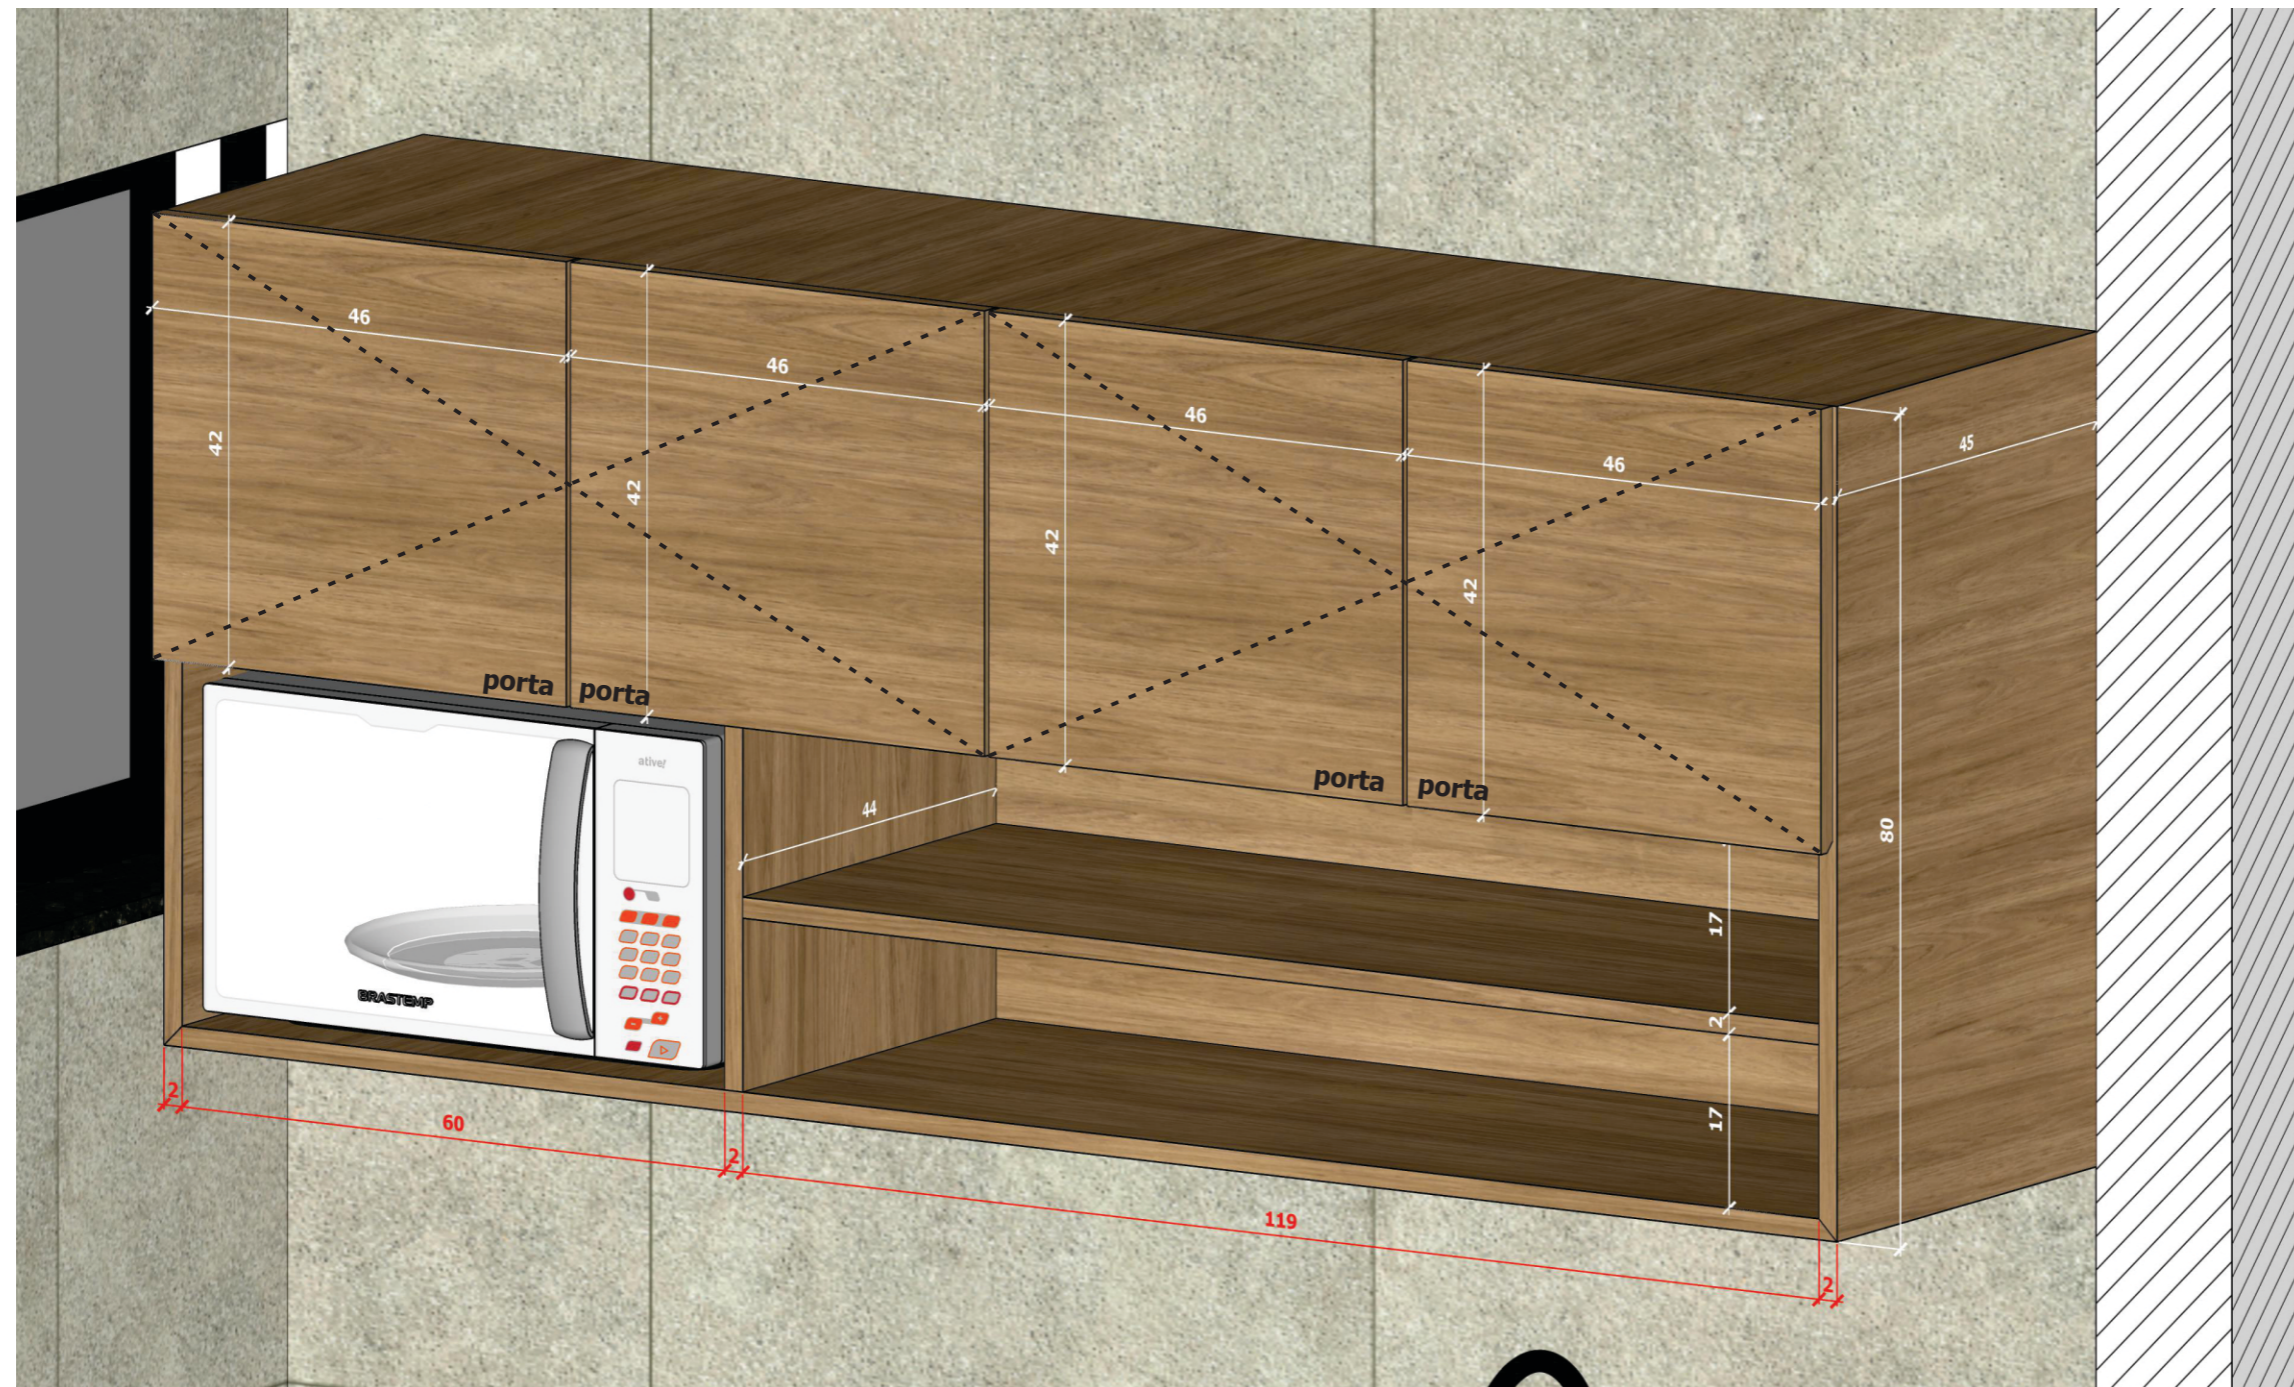

DET02

DET03

**Varanda - Descrição:** Forro vazado em ripas de MDF Duratex itapuã ou similar

CONFERIR MEDIDAS NO LOCAL  
 DESENHO LIBERADO PARA ORÇAMENTO

Direitos autorais reservados. A reprodução total ou parcial sem autorização prévia sujeita o infrator às penalidades da lei 5194 de 24.12.66

**Copa - Descrição:** Armários superior e inferior em MDF Duratex itapuã ou similar

CONFERIR MEDIDAS  
NO LOCAL

DESENHO LIBERADO  
PARA ORÇAMENTO

Direitos autorais reservados. A reprodução total ou parcial sem  
autorização prévia sujeita o infrator às penalidades da lei 5194 de  
24.12.66

**Copa - Descrição:** Armário superior em MDF Duratex itapuã ou similar, portas de giro com sistema de amortecimento e puxadores tipo cava 45°

CONFERIR MEDIDAS  
NO LOCAL

DESENHO LIBERADO  
PARA ORÇAMENTO

**Rodoviária - Descrição:** Pannel ripado vazado em MDF Duratex itapuã ou similar

CONFERIR MEDIDAS  
NO LOCAL

DESENHO LIBERADO  
PARA ORÇAMENTO

Direitos autorais reservados. A reprodução total ou parcial sem  
autorização prévia sujeita o infrator às penalidades da lei 5194 de  
24.12.66