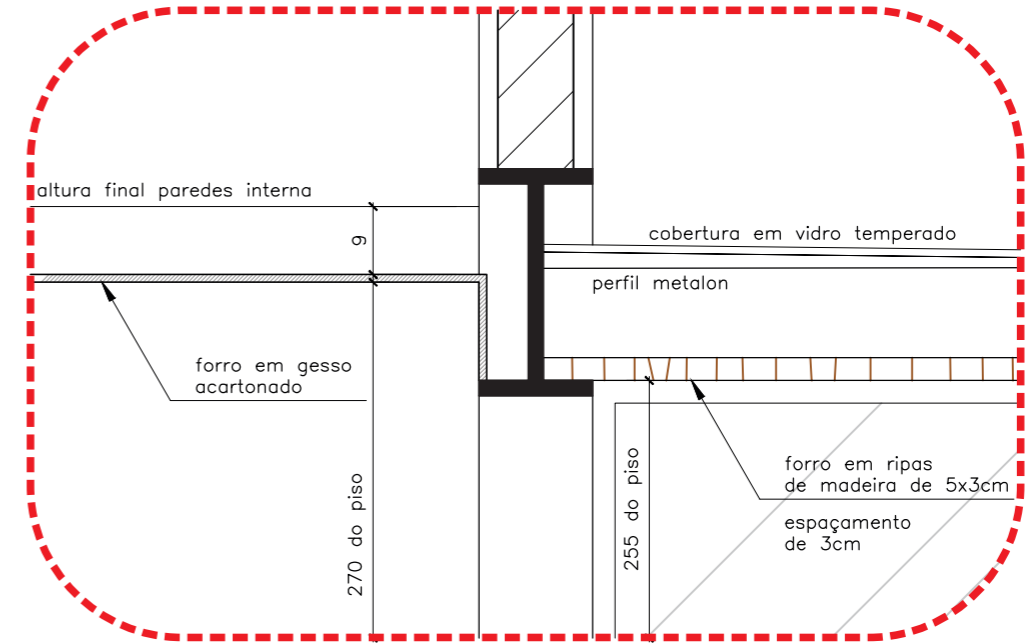

**Recepção - Descrição:** Mesa em MDF Duratex itapuã ou similar

CONFERIR MEDIDAS  
NO LOCAL

DESENHO LIBERADO  
PARA ORÇAMENTO

Direitos autorais reservados. A reprodução total ou parcial sem  
autorização prévia sujeita o infrator às penalidades da lei 5194 de  
24.12.66

DET02

DET03

**Varanda - Descrição:** Forro vazado em ripas de MDF Duratex itapuã ou similar

CONFERIR MEDIDAS NO LOCAL  
 DESENHO LIBERADO PARA ORÇAMENTO

Direitos autorais reservados. A reprodução total ou parcial sem autorização prévia sujeita o infrator às penalidades da lei 5194 de 24.12.66

**Copa - Descrição:** Armário superior em MDF Duratex itapuã ou similar, portas de giro com sistema de amortecimento e puxadores tipo cava 45°

CONFERIR MEDIDAS  
NO LOCAL

DESENHO LIBERADO  
PARA ORÇAMENTO

**Rodoviária - Descrição:** Pannel ripado vazado em MDF Duratex itapuã ou similar

CONFERIR MEDIDAS  
NO LOCAL

DESENHO LIBERADO  
PARA ORÇAMENTO

Direitos autorais reservados. A reprodução total ou parcial sem  
autorização prévia sujeita o infrator às penalidades da lei 5194 de  
24.12.66