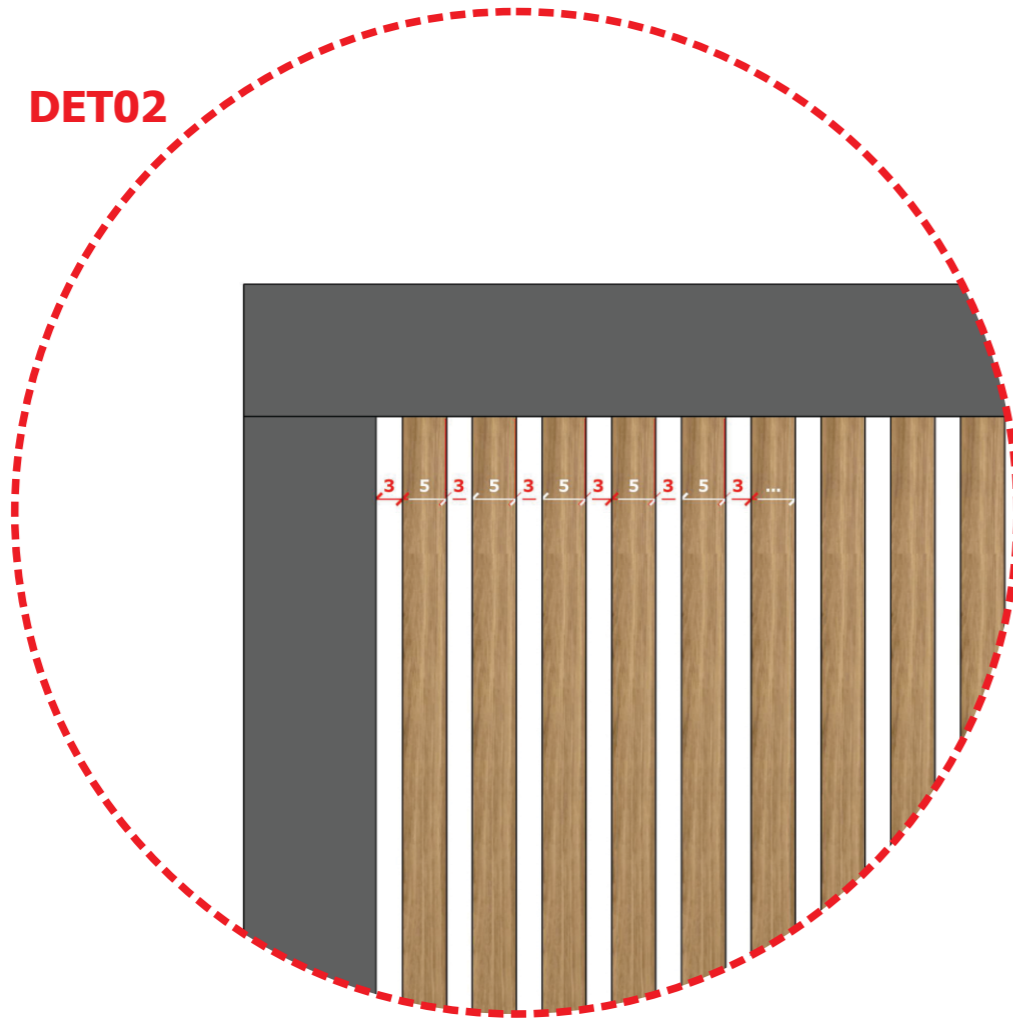

**Recepção - Descrição:** Mesa em MDF Duratex itapuã ou similar

CONFERIR MEDIDAS  
NO LOCAL

DESENHO LIBERADO  
PARA ORÇAMENTO

Direitos autorais reservados. A reprodução total ou parcial sem  
autorização prévia sujeita o infrator às penalidades da lei 5194 de  
24.12.66

DET02

DET03

**Varanda - Descrição:** Forro vazado em ripas de MDF Duratex itapuã ou similar

CONFERIR MEDIDAS NO LOCAL  
 DESENHO LIBERADO PARA ORÇAMENTO

Direitos autorais reservados. A reprodução total ou parcial sem autorização prévia sujeita o infrator às penalidades da lei 5194 de 24.12.66

**Copa - Descrição:** Armário superior em MDF Duratex itapuã ou similar, portas de giro com sistema de amortecimento e puxadores tipo cava 45°

CONFERIR MEDIDAS  
NO LOCAL

DESENHO LIBERADO  
PARA ORÇAMENTO

**Rodoviária - Descrição:** Pannel ripado vazado em MDF Duratex itapuã ou similar

CONFERIR MEDIDAS  
NO LOCAL

DESENHO LIBERADO  
PARA ORÇAMENTO

Direitos autorais reservados. A reprodução total ou parcial sem  
autorização prévia sujeita o infrator às penalidades da lei 5194 de  
24.12.66